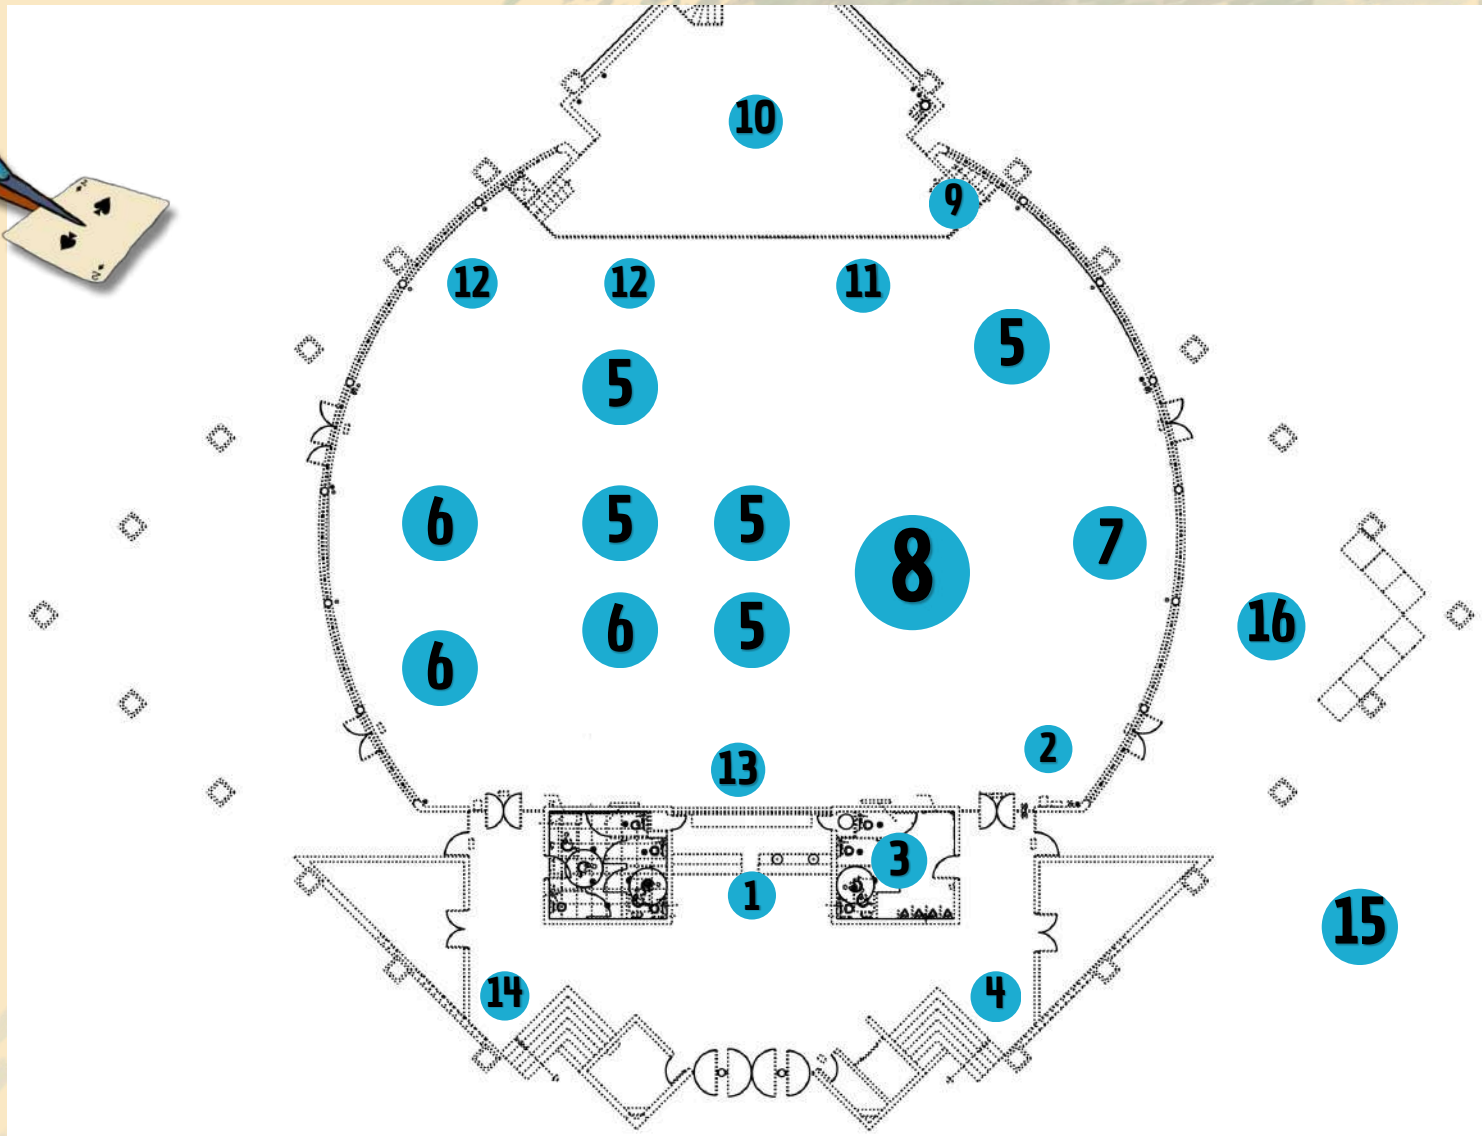

Samedi après-midi

- 10 TABLE RONDE "De l'idée au prototype" *
avec Romaric Galonnier · de 13h à 14h
- 15 ESCAPE GAME · 13h40 à 16h40 *
1 session toutes les 20 min · 14 ans +
- 10 TOURNOI *Leaders* · 14h · 10 ans + *
- 5 TOURNOI *Dekal* · 14h · 8 ans + *
- 4 JEU DE RÔLES *Brindelwood Bay* *
14h à 17h · 14 ans +
- 13 TOMBOLA tirage à 15h
- 13 TOMBOLA tirage à 17h30

* Animations sur inscription

PLAN

1 Accueil

2 Point info et inscription - pharmacie

3 Toilettes

4 Coin JDR

5 Tables de jeux en libre accès

6 Tables des assos